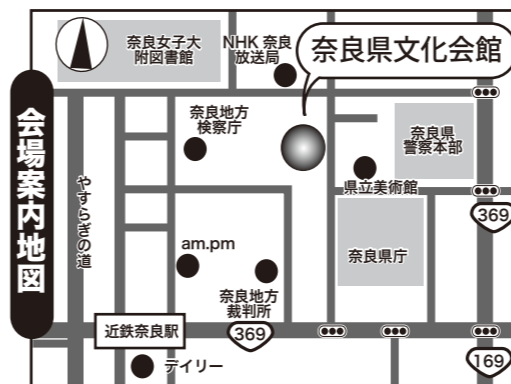

リニューアル
再結成

童謡や唱歌♪ラジオ歌謡やロシア民謡…歌声&笑い声がいっぱい! みんなで昔懐かしの童謡名曲をお腹の底からたっぷり歌いましょう!

体験練習会の当日入団者は入団金 3,000円が免除になります!

奈良中央童謡コーラス

体験練習&活動説明会 [入場無料/予約不要/見学自由]

体験練習の無料参加は、お一人様1回限りです! ※貸し楽譜を用意しています。特に準備する物はありませんので、直接会場へのお立ち寄りも大歓迎!!

2018年

日時: **3月20日(火)**

昼**1**時00分~2時30分

本日**3月13**日の練習会も見学参加自由!

次回の練習日は**3月27**日です。

場所: **奈良県文化会館** 地下1階 多目的室

※市民ならどなた様でも入場参加可能ですが、施設の利用規則により、不特定多数及び会場定員を超えないように入場制限を行います。入団及び見学の申込受付は先着順で、定員になり次第切りとなりますので、予めご了承下さい。